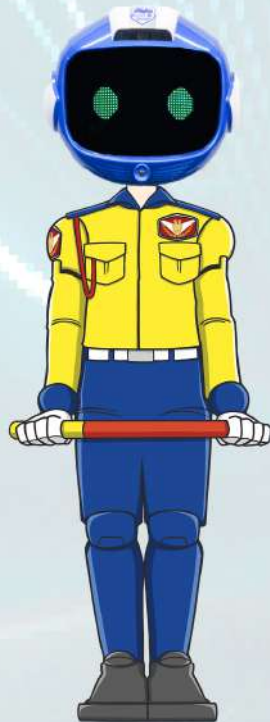

施設の特徴・用途・ご要望に合わせて
無料でデザインを変更できます。

※ほんの一例となります。