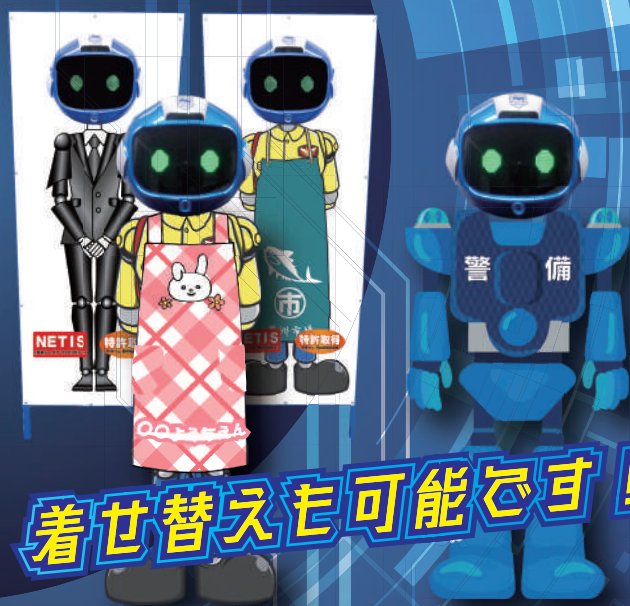

令和3年1月~12月現在

折警は年間2万4,603枚稼働。
総額約2億4千万円削減！
様々なシーンで活躍中！

エスカレータ迂回案内に

夜間の歩行者案内に

駐車禁止の広報に

豊洲市場でも採用されました

着せ替えも可能です！

【表示パネル】

文字表示色	256色
文字表示数	無限
表示言語	日・英・中・韓
パネル	低反射素材

【カメラ・レンズ】

画質	高画質フルHD
画素	200万画素
画角	D86° H75° V50°
ナイトビジョン 最低照度	0.05Lux
録画時間	340時間
記録媒体	microSD(512GB)
フレームレート	30fps

【人感センサー】

検知能力	検知距離 5m 水平方向 94° (±47°) 垂直方向 82° (±41°)
------	---