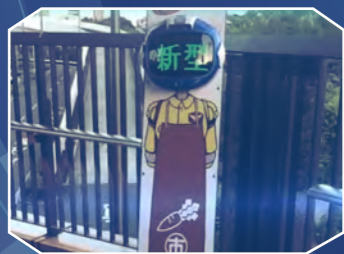

様々なシーンで活躍中!

令和3年1月~令和5年12月

折警は累計 5万5,812枚稼働しました。
総額で約 5億6千万円削減!

豊洲市場に採用

【表示パネル】

文字表示色	256色
文字表示数	無限
表示言語	日・英・中・韓
パネル	低反射素材

【カメラ・レンズ】

画質	高画質フルHD
画素	200万画素
画角	D86° H75° V50°
ナイトビジョン 最低照度	0.05Lux
録画時間	340時間
記録媒体	microSD(512GB)
フレームレート	30fps

【人感センサー】

検知能力	検知距離 5m 水平方向 94° (±47°) 垂直方向 82° (±41°)

【その他】

防塵防水仕様	背面ネオジム磁石仕様

【バッテリー】

内蔵電池	リチウムイオン
容量	10,000mAh (×2)
充電方式	USB (5V3A)
稼働時間	フル充電 / 18時間 4時間充電 / 8時間

【スピーカー】

音声出力	110デシベル
ファイル拡張子	MP3

国土交通省 新技術情報提供システム

NETIS 登録商品

登録番号 KT-200069-VE

特許取得 登録番号 6446584号

オリケイ

折警

折りたたみ警備員

詳しくはこちら

表示切り替えは
付属リモコンで
カンタン操作

予算削減から、広報・交通量調査
人流計測・防犯対策まで一度に可能!