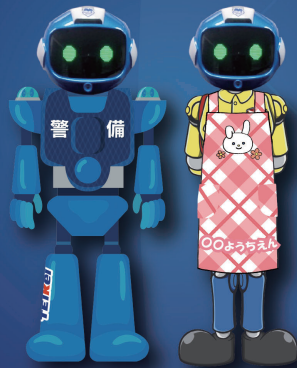

様々なシーンで活躍中!

令和3年1月~令和8年5月

折警は累計**18万6,937**枚稼働しました。
 総額で約**20億2,382万円**削減!

エスカレーター迂回案内

夜間の歩行者案内

駐車禁止の広報

豊洲市場に採用

着せ替え可能

スリム看板も選べます

【表示パネル】

文字表示色	256色
文字表示数	無限
表示言語	日・英・中・韓
パネル	低反射素材

【カメラ・レンズ】

画質	高画質フルHD
画素	200万画素
画角	D86° H75° V50°
ナイトビジョン 最低照度	0.05Lux
録画時間	340時間
記録媒体	microSD(512GB)
フレームレート	30fps

【人感センサー】

検知能力	検知距離 5m 水平方向 94° (±47°) 垂直方向 82° (±41°)
------	---

TEIKei

立て看板に付けるだけ！ 警備予算を大幅削減！

折りたたみ警備員 **折警**

見やすい表示

- 昼間でも見やすい低反射パネル
- 文字以外に絵やマークも表示
- スマホで文言の編集が可能

1

文字やマークもOK

请注意脚下