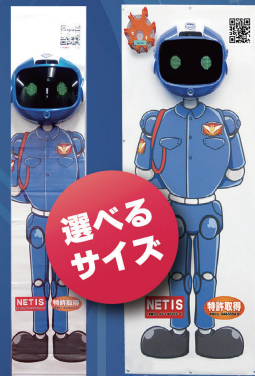

様々なシーンで活躍中!

令和3年1月~令和8年5月

折警は累計**18万6,937**枚稼働しました。
 総額で約**20億2,382万円**削減!

エスカレーター迂回案内

夜間の歩行者案内

駐車禁止の広報

豊洲市場に採用

着せ替え可能

スリム看板も選べます

【表示パネル】

文字表示色	256色
文字表示数	無限
表示言語	日・英・中・韓
パネル	低反射素材

【カメラ・レンズ】

画質	高画質フルHD
画素	200万画素
画角	D86° H75° V50°
ナイトビジョン 最低照度	0.05Lux
録画時間	340時間
記録媒体	microSD(512GB)
フレームレート	30fps

【人感センサー】

検知能力	検知距離 5m 水平方向 94° (±47°) 垂直方向 82° (±41°)
------	---

NETIS 登録商品

登録番号 KT-200069-VE

特許取得 登録番号 6446584号

オリケイ

折りたたみ警備員 **折警**

詳しくはこちら

表示切り替えは
付属リモコンで
カンタン操作

予算削減から、広報・交通量調査
 人流計測・防犯対策まで一度に可能!

TEIKei

立て看板に付けるだけ！ 警備予算を大幅削減！

折りたたみ警備員 **折警**

見やすい表示

- 昼間でも見やすい低反射パネル
- 文字以外に絵やマークも表示
- スマホで文言の編集が可能

1

文字やマークもOK

请注意脚下